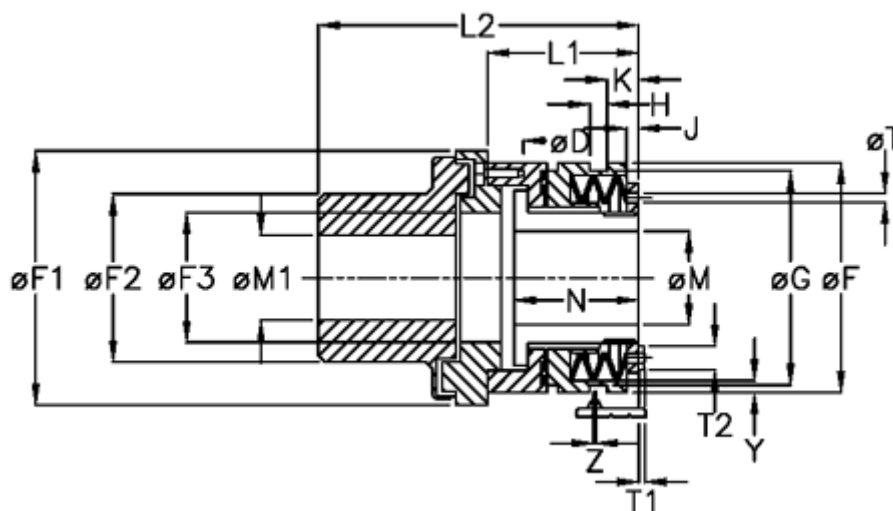

Varenummer: 46932542
 Beskrivelse: Sikkerhedskobling Synchron D 25 M

Mål

D = 6xM5	K = 11.5	Tallerkenfjeder montering = 5x1M
F = 82	L1 = 52.0	Tallerkenfjeder udførelse = M - medium
F1 = 112	L2 = 138.0	Y = 2
F2 = 79	M1 max = 35	Z = 0.1
F3 = 50	M max = 25	
G = 72.5	M min = 10	
H = 9	T1 = 3.5	
J = 6.0	T2 = 8	